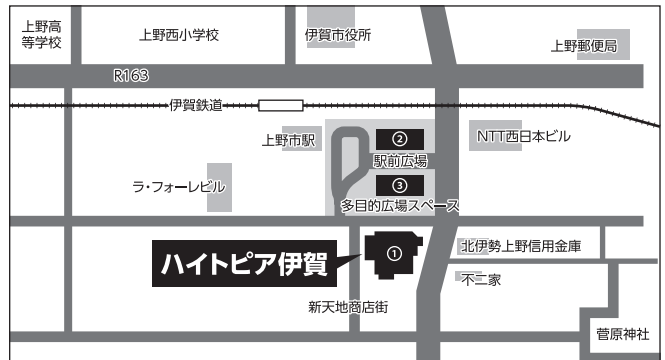

会場のご案内

ハイトピア伊賀 (三重県伊賀市上野丸之内500番)

電車でお越しの場合

伊賀鉄道「上野市」駅 徒歩約1分

お車でお越しの場合

名古屋方面から:名阪国道中瀬インターより 車で約5分
大阪方面から:名阪国道上野東インターより 車で約10分

駐車場

- ①ハイトピア伊賀 地下駐車場 (22台) …営:7:00~23:00
※ただし23:00~翌7:00の間は入出庫できません
 - ②ハイトピア伊賀 駅前第1駐車場 (18台) …営:終日
 - ③ハイトピア伊賀 駅前第2駐車場 (28台) …営:終日
- ※①、②、③は有料駐車場となります。
※駐車場には限りがありますので、公共交通機関をご利用下さい。